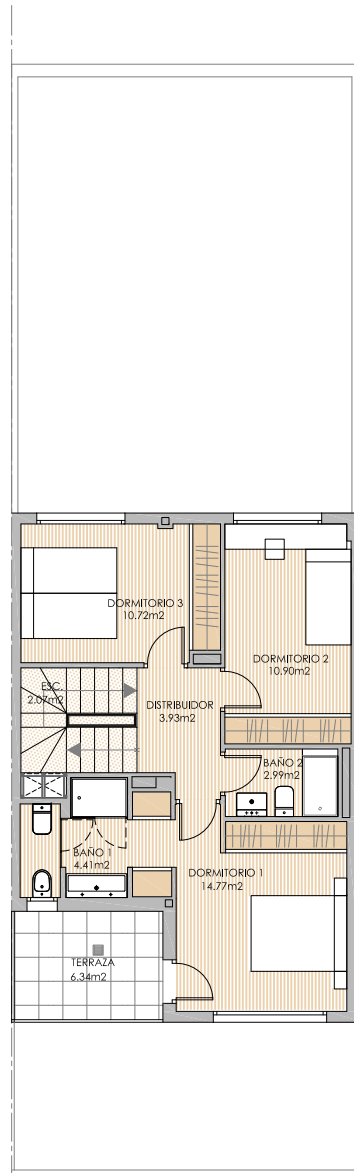

PLANTA BAJA

PLANTA PRIMERA

PLANTA CUBIERTA

Cuadro de superficies

Superficie Construida	229.52 m ²
Sup. privada jardín trasero (aprox.)	46.71 m ²
Sup. patio delantero descub. (aprox.)	6.07 m ²